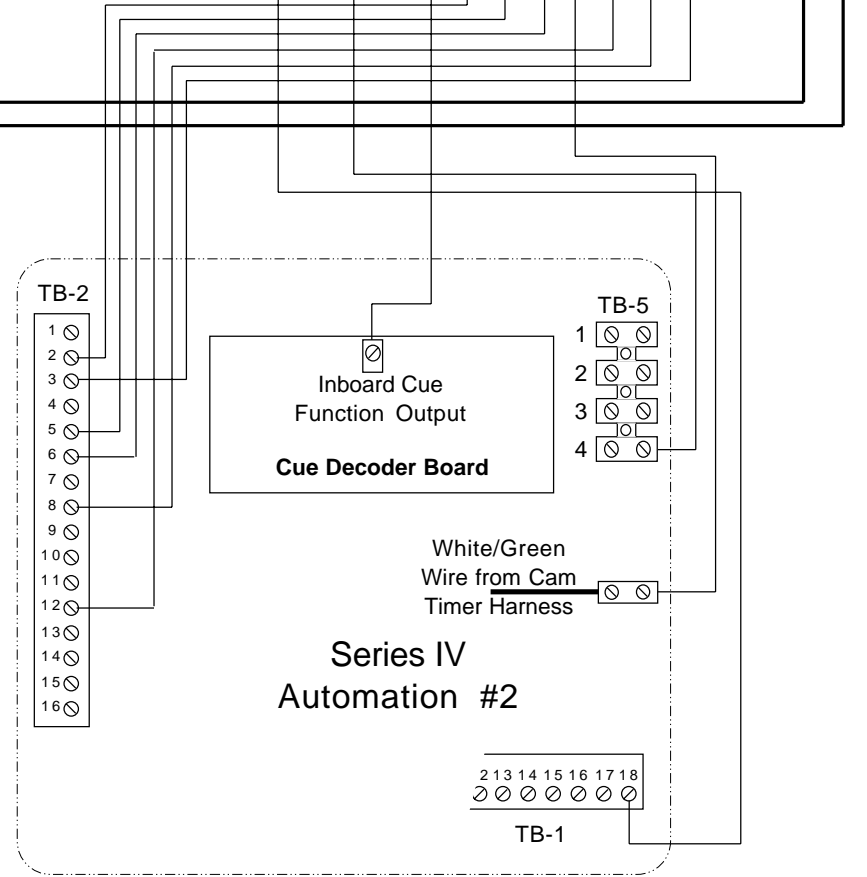

Interlock Module #1

Interlock Module #2

9700 I/L Interlock Module Interface Schematic

 Systems, Inc.
 284 Broadway
 Huntington Station, NY 11746
 631-421-1230

Date:	Scale:	Drawn by:	Rev:	DWG.#
4-16-02	1:1	T.A. Mohr	A	41621