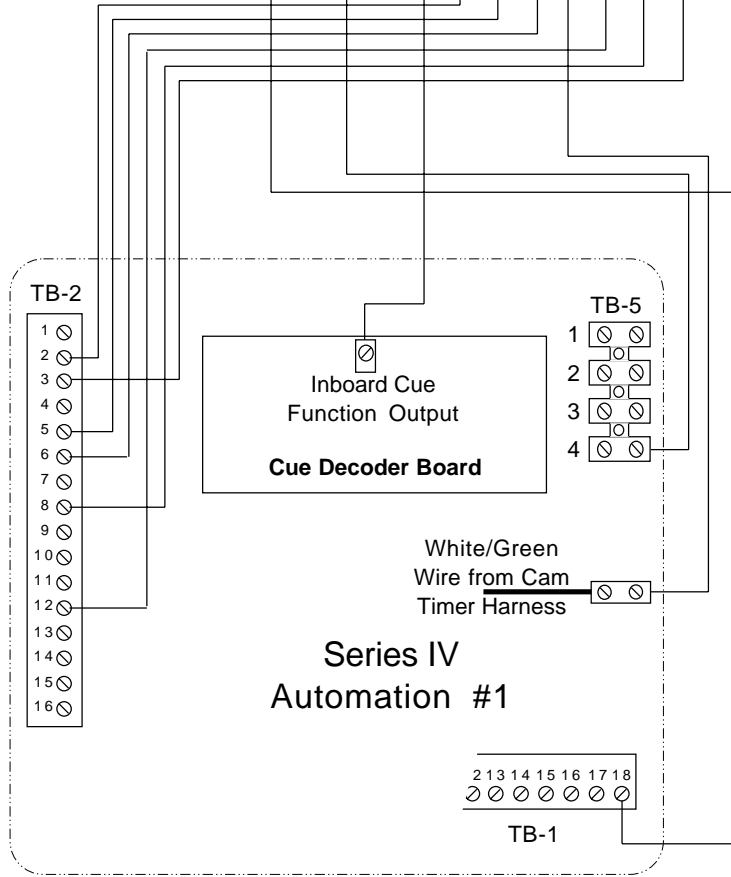

Interlock Module #1

Interlock Module #2

9700 I/L Interlock Module Interface Schematic

 Systems, Inc.
 284 Broadway
 Huntington Station, NY 11746
 631-421-1230

Date:	Scale:	Drawn by:	Rev:	DWG.#
4-16-02	1:1	T.A. Mohr	A	41621